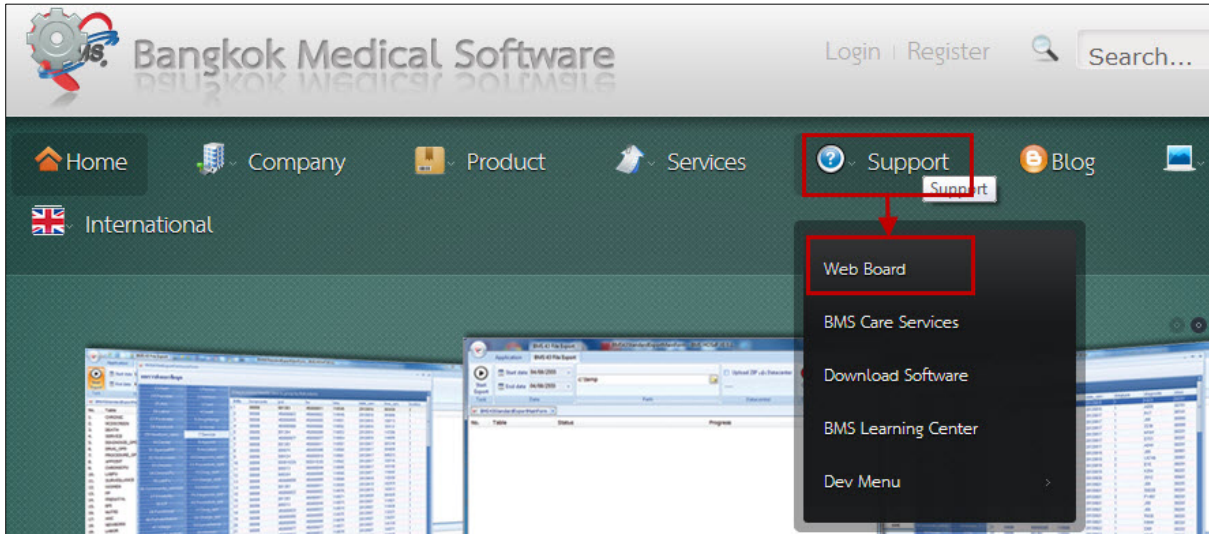

## ขั้นตอนการสมัครสมาชิก Web Board

1. เข้าเว็บไซต์ [www.hosxp.net](http://www.hosxp.net)
2. คลิกที่แถบ Support --> Web board ดังภาพ

3. คลิกที่แถบ **สมัครสมาชิก** จะปรากฏหน้าจอ Registration Agreement ให้คลิก I accept the terms of agreement.